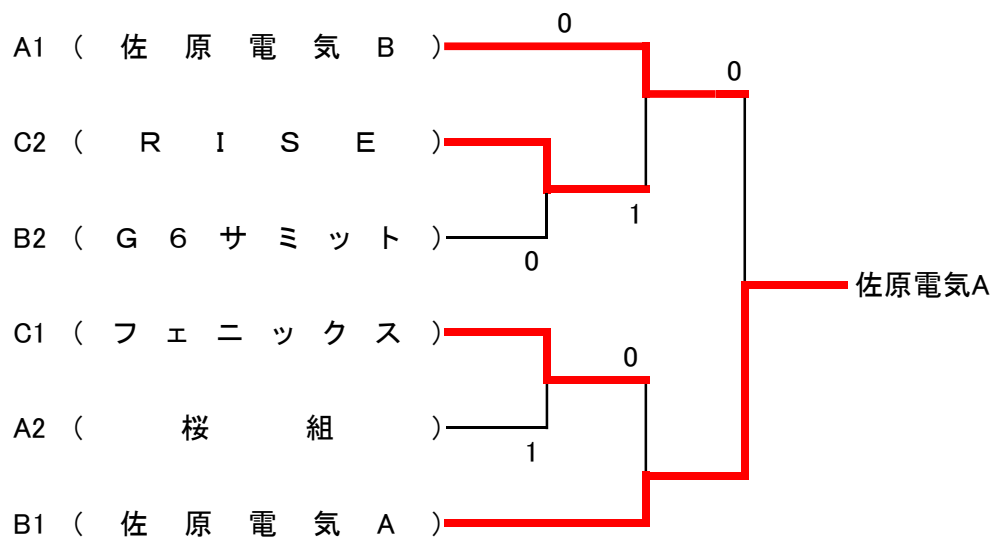

男子の部 予選リーグ

番号	Aブロック・チーム名	A1	A2	A3	勝率	得失差	順位
A1	桜組		②	1		0	2
A2	佐原電気B	1		③		2	1
A3	S T C	②	0			-2	3

番号	Bブロック・チーム名	B1	B2	B3	B4	勝率	得失差	順位
B1	佐原電気A			②	③			1
B2	清盛クラブ							
B3	G 6 サミット	1			②			2
B4	ミナミクラブ	0		1				3

棄権

番号	Dブロック・チーム名	C1	C2	C3	C4	勝率	得失差	順位
C1	フェニックス		②	③	②			1
C2	ツイスター	1		③	1			3
C3	呉 S T C	0	0		0			4
C4	R I S E クラブ	1	0	③				2

男子の部 決勝トーナメント